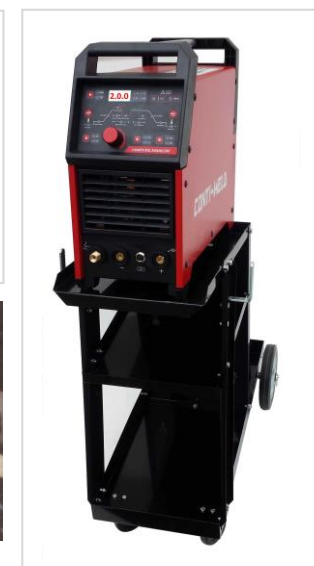

CONTI-WELD

CONTI-TIG 204 AC/DC aansluiting: 1 x 230V ~ 50/60Hz ; Lasstroombereik: 5 – 200 A
Selectie toetsen op het front voor MMA/TIG ; 2-takt /4-takt ; continu/Puls ; AC/DC.
Druktoetsen voor parameter selectie, insteldraaiknop voor parameter-instellingen in het menu: gasvoorstroomtijd,
startstroom, up-slope, lasstroom (hoog en laag), pulstijd, puls frequentie, AC-balans/reinigingseffect,
AC-frequency, down-slope, eindstroom en gasnastroomtijd.

CONTI-TIG 204 AC/DC compleet met aansluitkabel + stekker ; massakabel + klem en TIG-lastoorts WP17-4M + onderdelenset ; Prijs: € 1195,00.
Gasdrukregelaar met flowmeter PRO-191+gasslang Prijs:€ 49,75 ; wagen TWF-S voor CONTI-TIG 204 AC/DC Prijs:€ 67,50,00 ; voetschakelaar/regelaar: € 125,00

Speciale aanbieding geldig t/m 31-12-2017 ; zolang de voorraad strekt

Technisch Handelsbureau "APELDOORN" B.V. Postbus 697 ; 7300 AR APELDOORN (NL).
Molenstraat 150-A ; NL-7321 BJ APELDOORN (NL) Tel.: +31 55 3666864 Mob.: +31653377524
E-mail: mailbox@tha-apeldoorn ; Web-sites: www.contiweld.nl ; www.tha-apeldoorn.nl ; www.thashop.nl

Uitgiftedatum: 1 augustus 2017 ; * Alle prijzen: excl.B.T.W. * Wijzigingen voorbehouden ; vorige opgave vervallen.